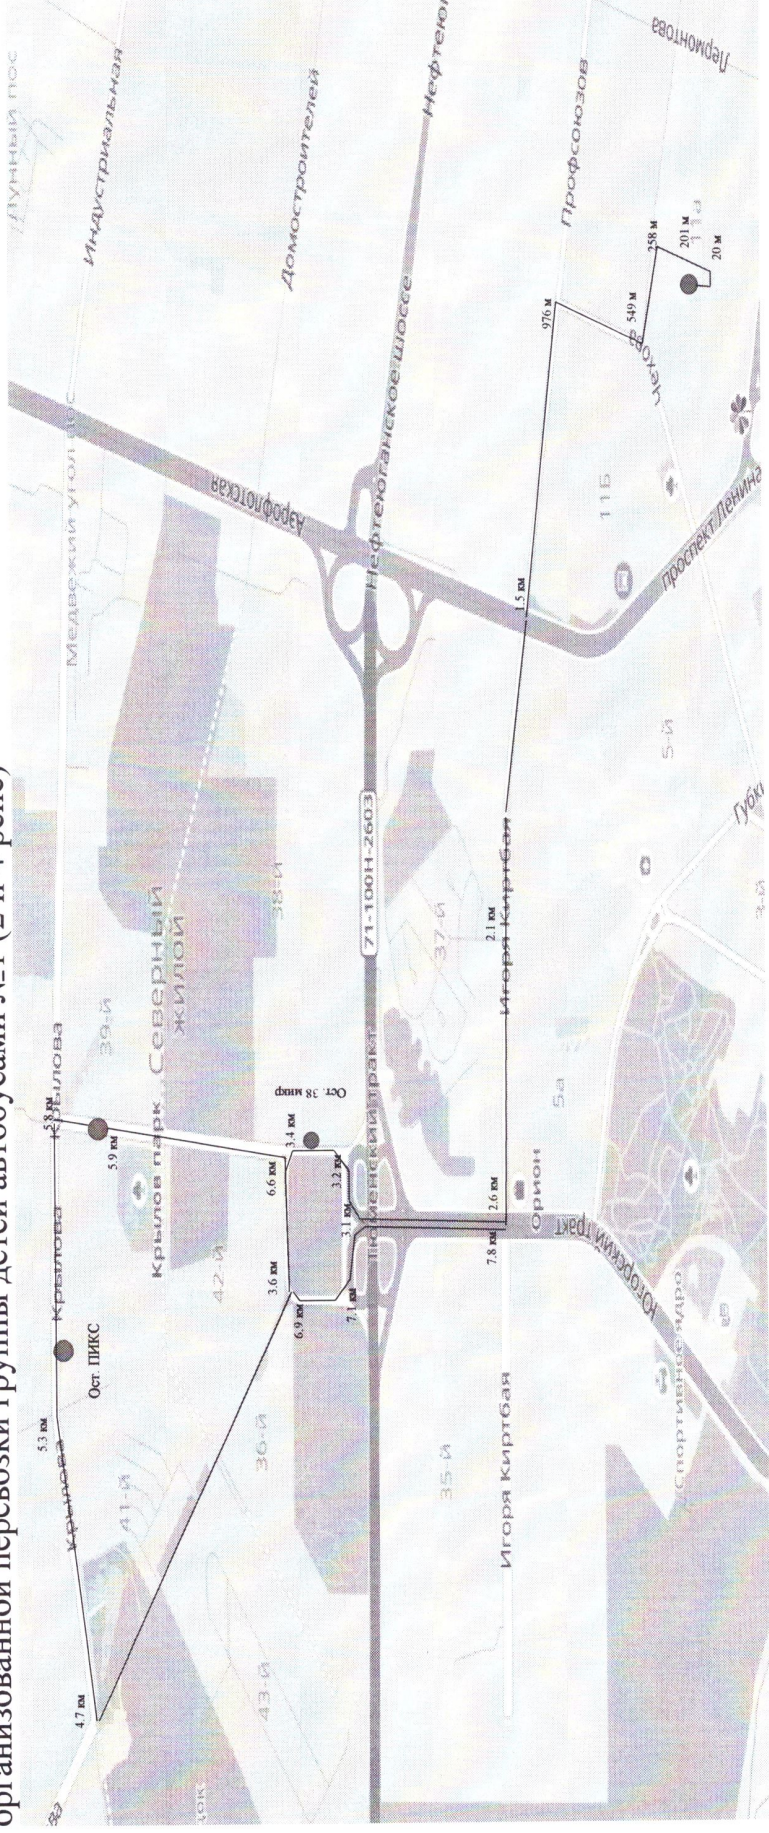

Схема маршрута
МБОУ СОШ №32- ост. «38 микр., ПИКС, Александрия» - МБОУ СОШ № 32
организованной перевозки группы детей автобусами №1 (2 и 4 рейс)

Детализация схемы маршрута организованной перевозки детей

Наименование населенного пункта	Путь следования (наименование улиц населенного пункта)	Примечание
Г. Сургут	Ул. Чехова, ул. Бульвар Писателей, ул. Профсоюзозов, ул. Игоря Киртбая, ул. Тюменский тракт, ул. С. Билецкого, ул. Есенина, ул. Крылова, ул. С. Билецкого, ул. Тюменский тракт, ул. Игоря Киртбая, ул. Профсоюзозов, ул. Бульвар Писателей, Ул. Чехова	● - остановка.