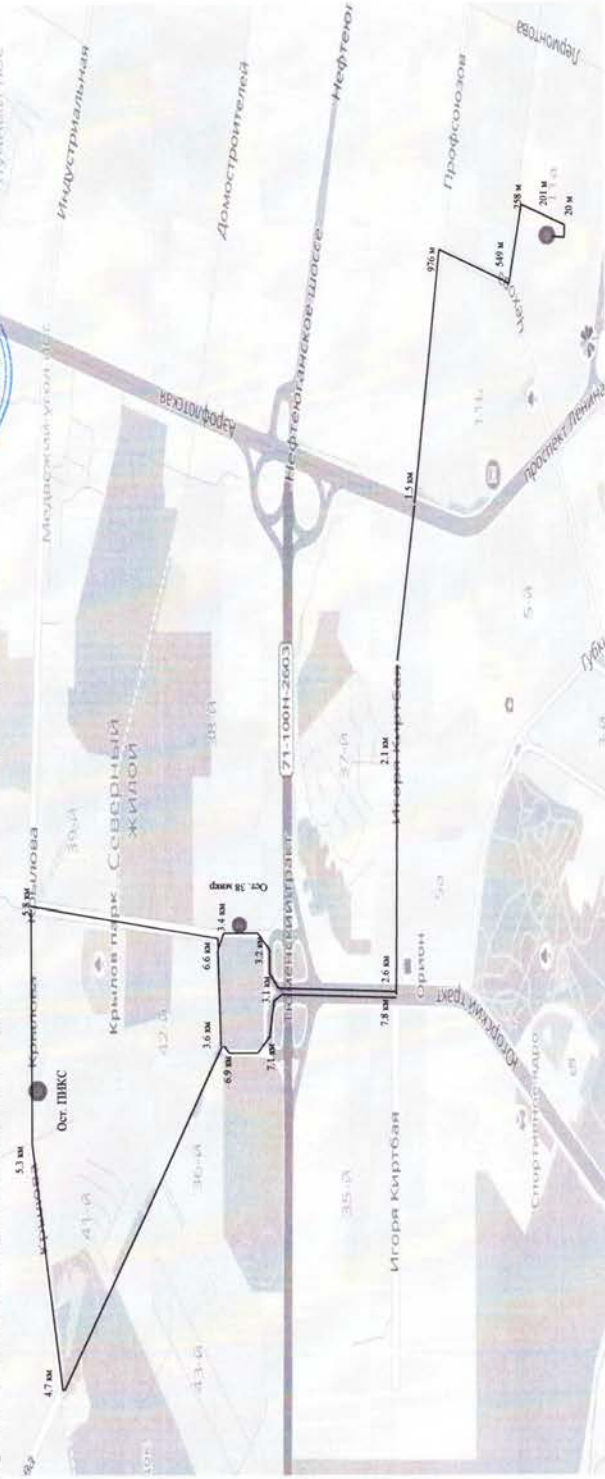

« 07 » _____ 2024 г.

Схема маршрута
МБОУ СОШ №32- ост. «ПИКС», ПИКС» - МБОУ СОШ № 32
организованной перевозки группы детей автобусами №1 (2 и 4 рейс)

Детализация схемы маршрута организованной перевозки детей