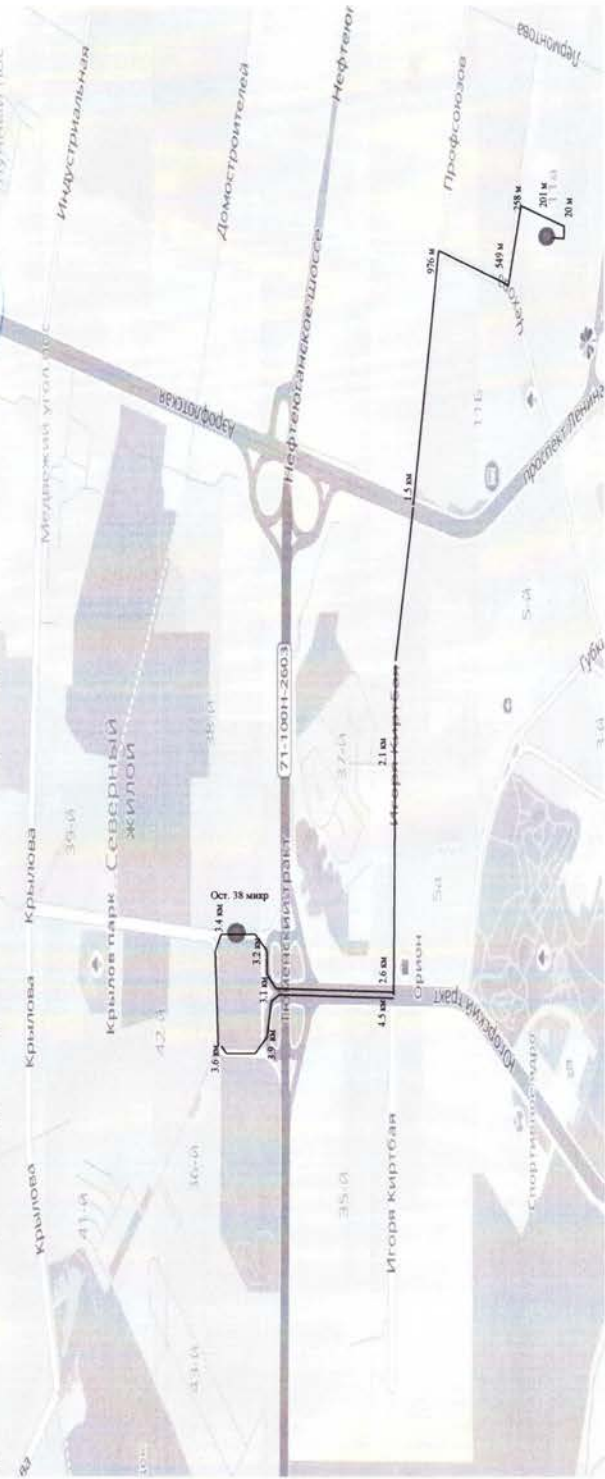

Схема маршрута
МБОУ СОШ №32- ост. «38 микр.» - МБОУ СОШ № 32
организованной перевозки группы детей автобусами №4 (2 и 4 рейс)

Детализация схемы маршрута организованной перевозки детей