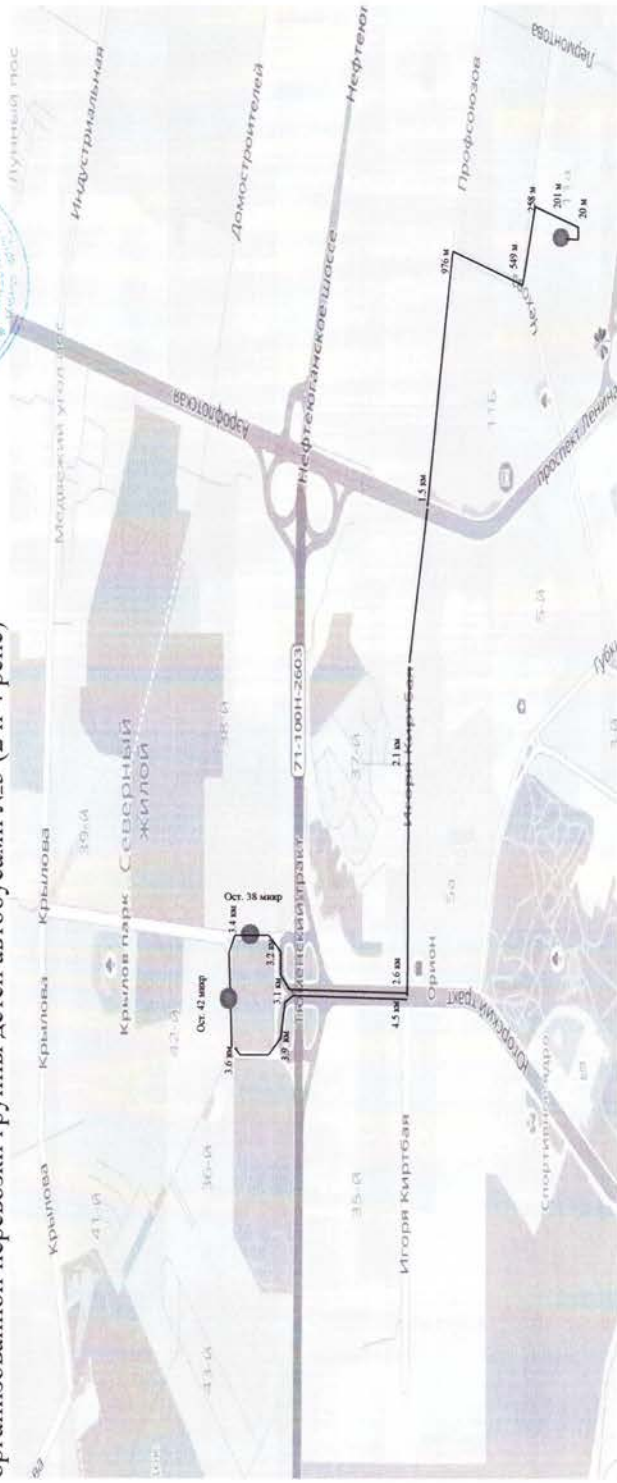

Схема маршрута
МБОУ СОШ №32-ост. «38 микр., 42 микр.» - МБОУ СОШ № 32
организованной перевозки группы детей автобусами №5 (2 и 4 рейс)

Детализация схемы маршрута организованной перевозки детей