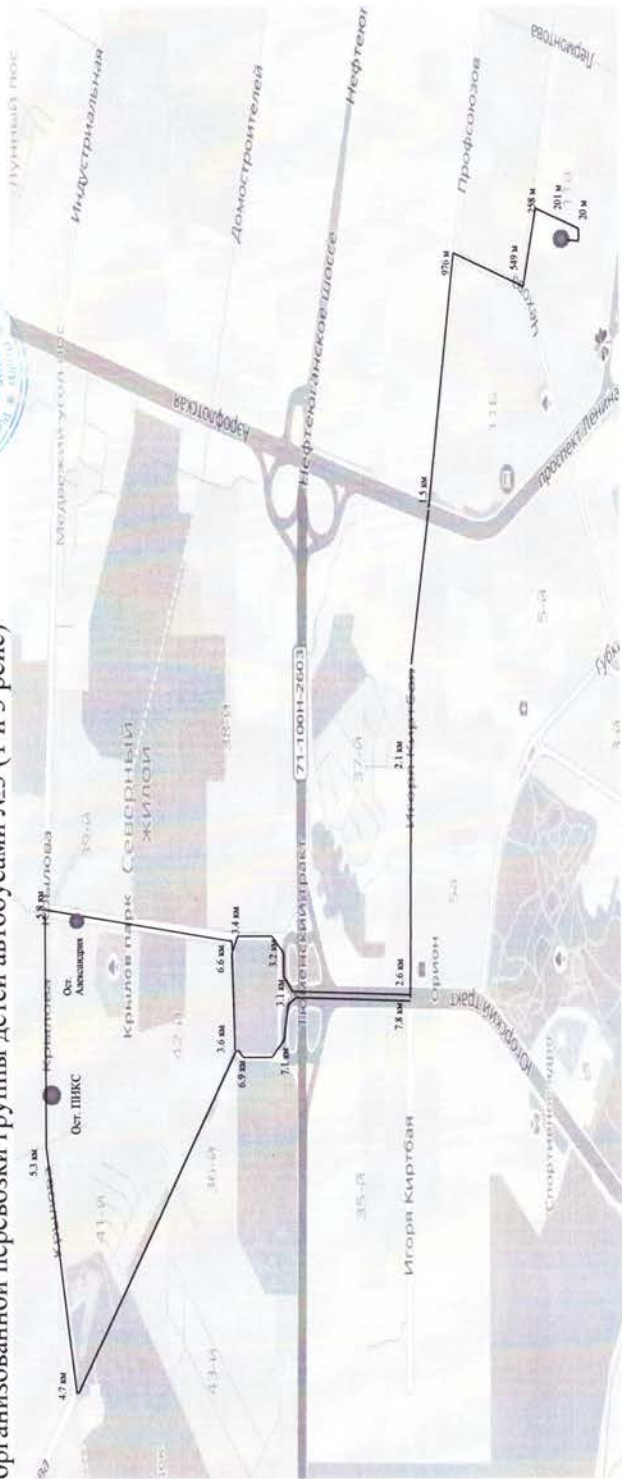

Схема маршрута
МБОУ СОШ №32 - ост. «ПИКС, Александрия»- МБОУ СОШ № 32
организованной перевозки группы детей автобусами №3 (1 и 3 рейс)

Детализация схемы маршрута организованной перевозки детей