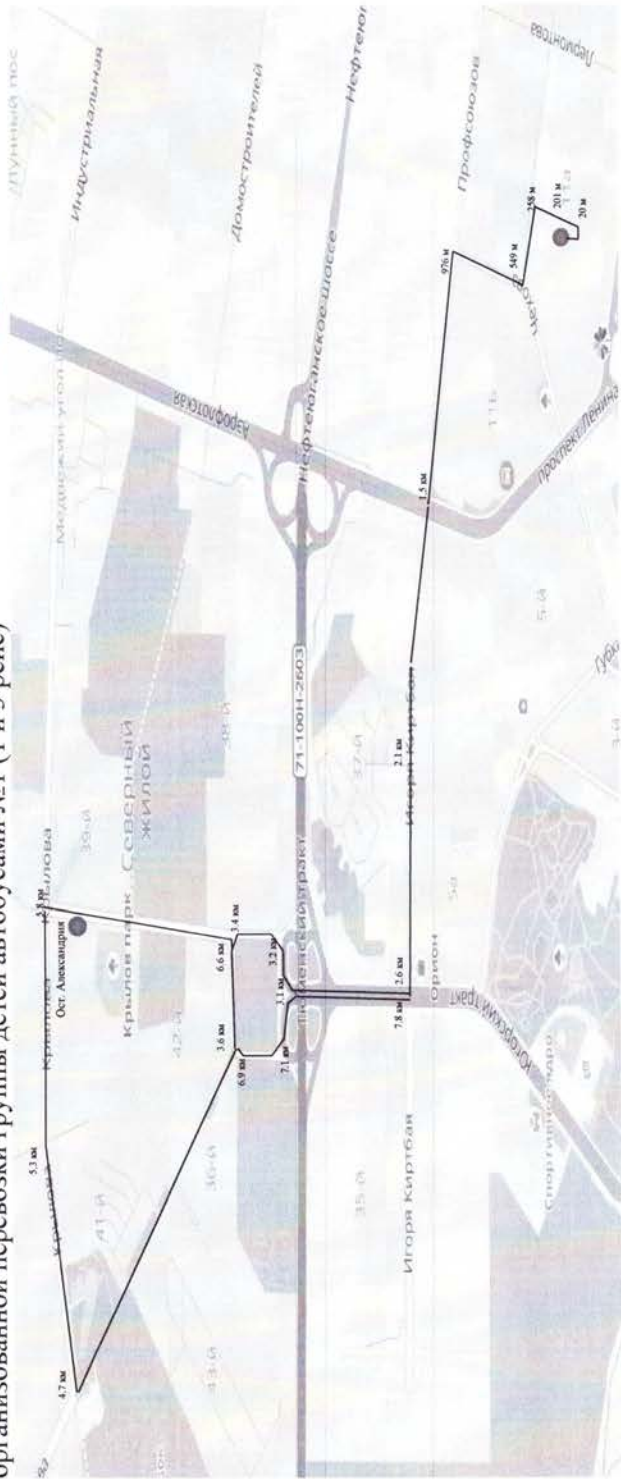

Схема маршрута
МБОУ СОШ №32- ост. «Александрия» - МБОУ СОШ № 32
организованной перевозки группы детей автобусами №1 (1 и 3 рейс)

Детализация схемы маршрута организованной перевозки детей