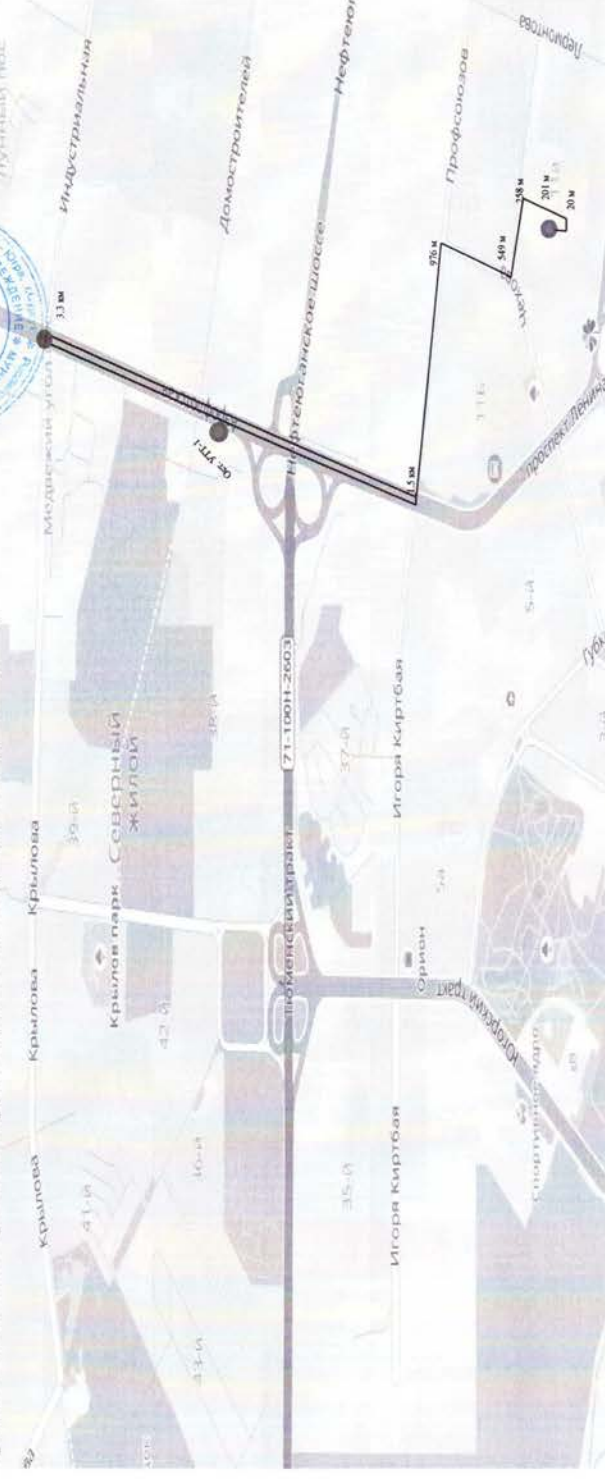

Схема маршрута
МБОУ СОШ №32- ост. «УТТ-1» - МБОУ СОШ № 32
организованной перевозки группы детей автобусами №2 (2 и 4 рейс)

Детализация схемы маршрута организованной перевозки детей